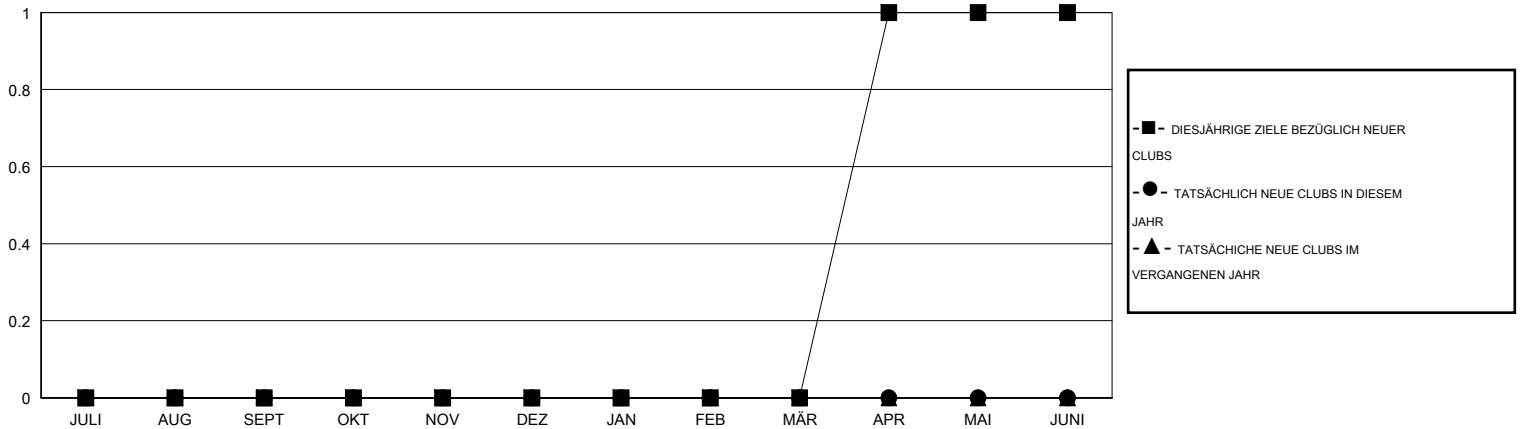

MONTHLY MEMBERSHIP PROGRESS REPORT

District 111BO

Results as of: 9/30/2016

GMT: Carl Robert Rettby

STANDORT GERMANY

GMT KONST. GEB.: 4

Clubs					Pro Mitglied				
ERGEBNISSE FÜR 2016-2017					ERGEBNISSE FÜR 2016-2017				
QUARTAL	ZIEL NEUE CLUBS	NEUE CLUBS	AUFGELÖSTE CLUBS	NETTO-GEWINN/-VERLUST	QUARTAL	ZIEL NEUE MITGLIEDER	HINZUGEFÜGTE GRÜNDUNGS- UND NEUE MITGLIEDER	AUSGESCHIEDENE MITGLIEDER	NETTO-GEWINN/-VERLUST
JULI/AUG/SEPT	0	0	0	0	JULI/AUG/SEPT	-1	10	19	-9
OKT/NOV/DEZ	0	0	0	0	OKT/NOV/DEZ	-1	0	0	0
JAN/FEB/MÄR	0	0	0	0	JAN/FEB/MÄR	6	0	0	0
APR/MAI/JUNI	1	0	0	0	APR/MAI/JUNI	26	0	0	0

ZIELE UND TATSÄCHLICHE NEUE CLUBS KUMULATIV

ZIELE UND TATSÄCHLICHE MITGLIEDER KUMULATIV

ABGEMELDETE CLUBS: 0	9 VON 43 CLUBS HABEN 1 ODER MEHR NEUE MITGLIEDER AUFGENOMMEN	<u>GESCHLECHTERVERTEILUNG</u>	
<u>AUSGETRETENE MITGLIEDER</u>		MANN	1,440 (88.51%)
VERSTORBEN	KLICKEN SIE HIER FÜR ANGABEN ZUM ZUSTAND DES CLUBS	FRAU	187 (11.49%)
CLUB AUFGELÖST		FAMILIENMITGLIEDER	32
ANDERE		HAUSHALTSVORSTAND	16
GESAMT		NICHT-FAMILIENVORSTAND	16