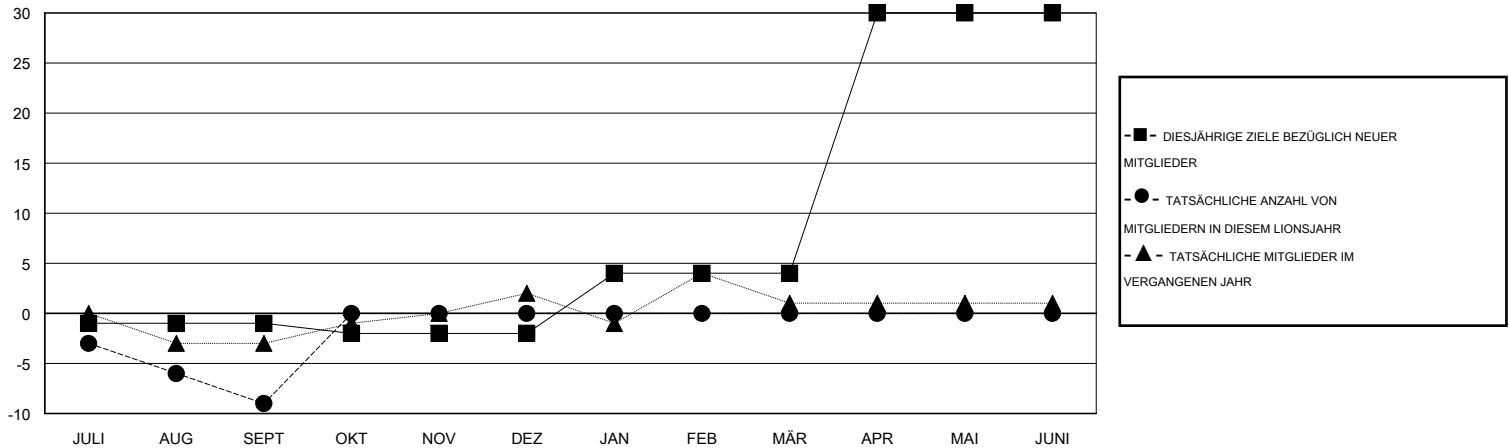

MONTHLY MEMBERSHIP PROGRESS REPORT

District 111BO

Results as of: 9/30/2016

GMT: Carl Robert Rettby

STANDORT GERMANY

GMT KONST. GEB.: 4

Clubs					Pro Mitglied				
ERGEBNISSE FÜR 2016-2017					ERGEBNISSE FÜR 2016-2017				
QUARTAL	ZIEL NEUE CLUBS	NEUE CLUBS	AUFGELÖSTE CLUBS	NETTO-GEWINN/-VERLUST	QUARTAL	ZIEL NEUE MITGLIEDER	HINZUGEFÜGTE GRÜNDUNGS- UND NEUE MITGLIEDER	AUSGESCHIEDENE MITGLIEDER	NETTO-GEWINN/-VERLUST
JULI/AUG/SEPT	0	0	0	0	JULI/AUG/SEPT	-1	10	19	-9
OKT/NOV/DEZ	0	0	0	0	OKT/NOV/DEZ	-1	0	0	0
JAN/FEB/MÄR	0	0	0	0	JAN/FEB/MÄR	6	0	0	0
APR/MAI/JUNI	1	0	0	0	APR/MAI/JUNI	26	0	0	0

ZIELE UND TATSÄCHLICHE NEUE CLUBS KUMULATIV

ZIELE UND TATSÄCHLICHE MITGLIEDER KUMULATIV

ABGEMELDETE CLUBS: 0	9 VON 43 CLUBS HABEN 1 ODER MEHR NEUE MITGLIEDER AUFGENOMMEN	<u>GESCHLECHTERVERTEILUNG</u>	
<u>AUSGETRETENE MITGLIEDER</u>		MANN	1,440 (88.51%)
VERSTORBEN	KLICKEN SIE HIER FÜR ANGABEN ZUM ZUSTAND DES CLUBS	FRAU	187 (11.49%)
CLUB AUFGELÖST		FAMILIENMITGLIEDER	32
ANDERE		HAUSHALTSVORSTAND	16
GESAMT		NICHT-FAMILIENVORSTAND	16